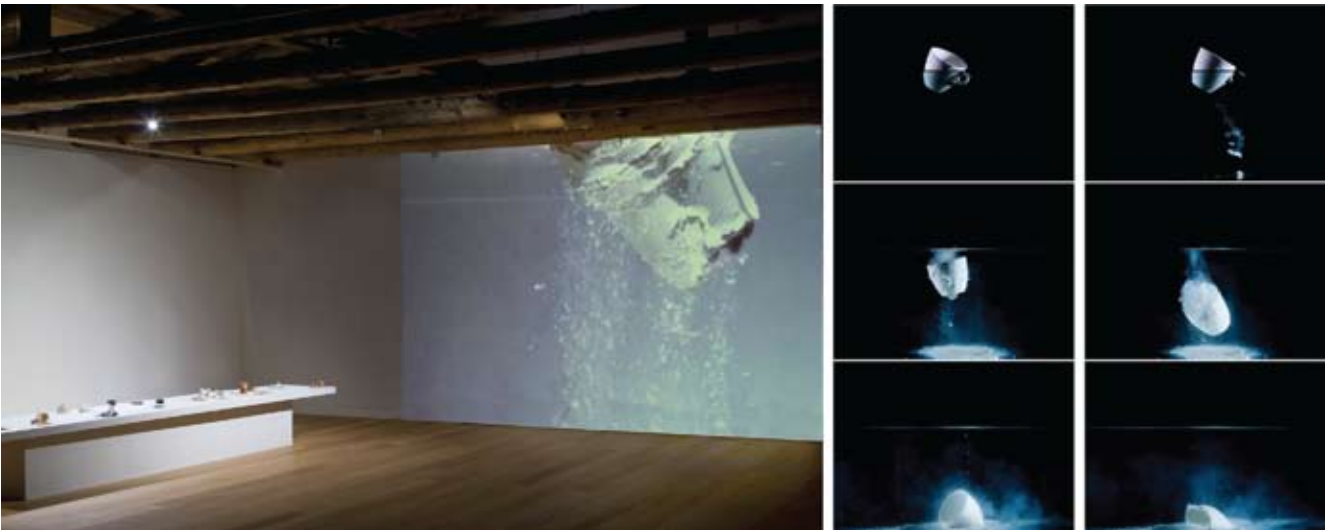

"Tid". Støbt porcelæn i størrelserne 10 x 10 cm og 20 x 20 cm. Sigrid Espelien - keramiker.

RIMBAUDS KUNSTNERE

"Faldne". Blæst og slebet glas. Mål: Ca D 18cm B 40 cm H 18 cm. "Dagens lys" (detalje fra installation), Ø 40 cm. Maj-Britt Zelmer Olsen - glaskunstner.

Keramik og filminstallation samt fotoserie, hvert fotografi måler 70 x 100 cm. Ane Fabricius Christiansen - keramiker.

"Fomheat" - Objekt i højtbrændt porcelæn. Mål b 28 cm h 21 cm. "Formwall" - h. 500 cm b.110 cm d.160 cm. Jakob Stig Isaksen - keramiker.