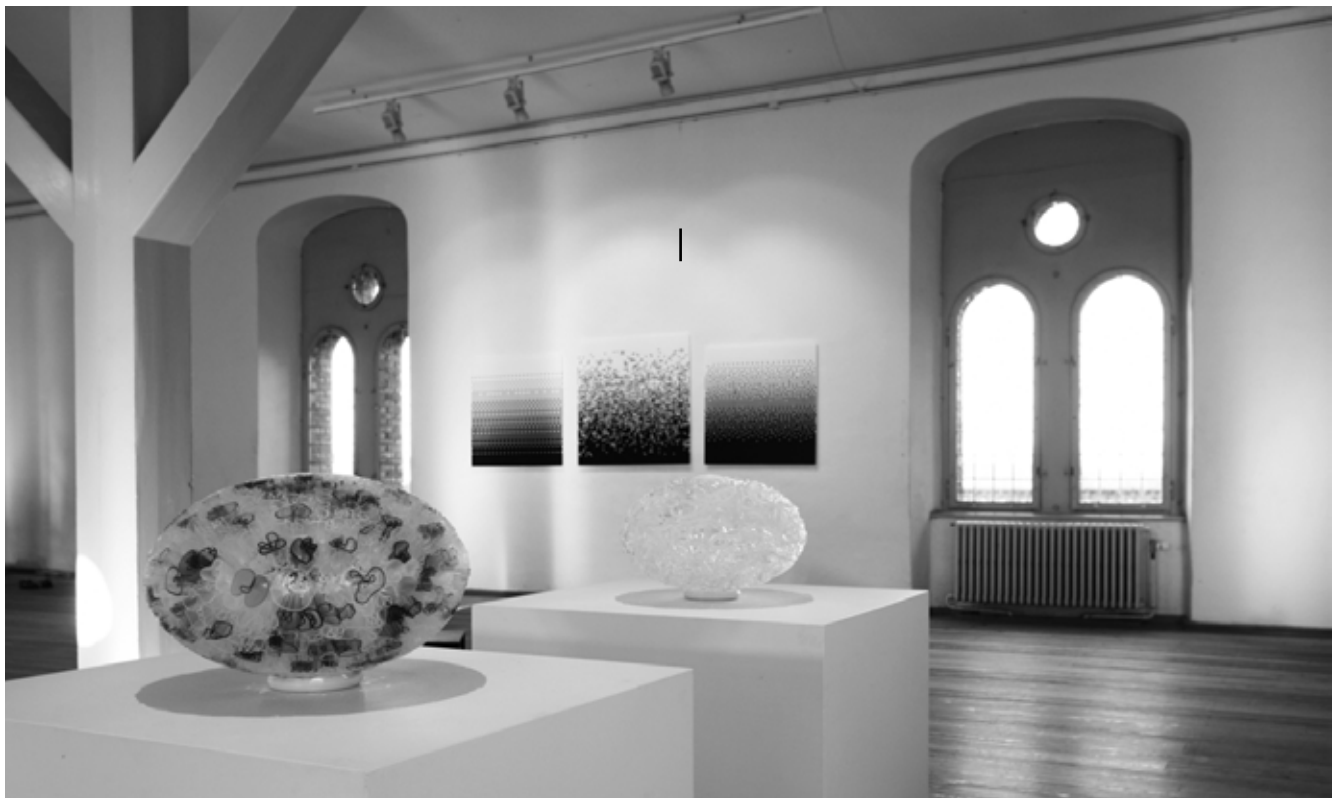

BILLEDER FRA UDSTILLINGEN IDENTITET I RUNDETAARN