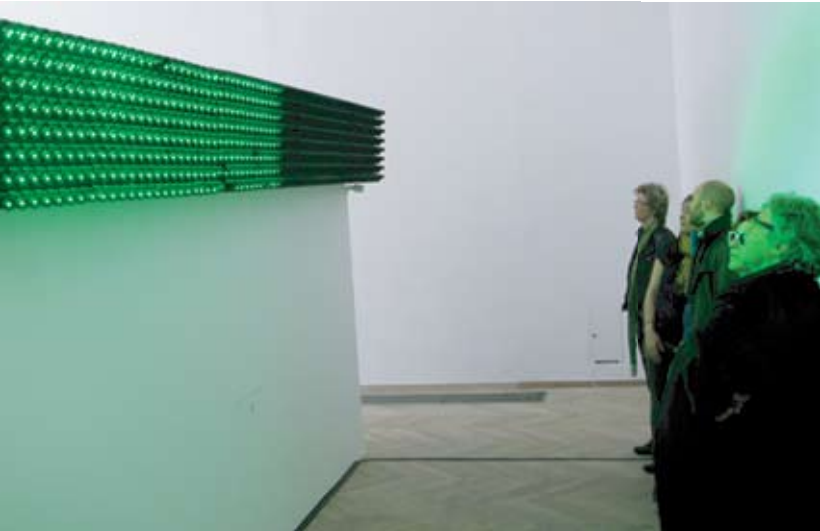

Keramik og filminstallation samt fotoserie, hvert fotografi måler 70 x 100 cm. Ane Fabricius Christiansen - keramiker.

"Fomheat" - Objekt i højtbrændt porcelæn. Mål b 28 cm h 21 cm. "Formwall" - h. 500 cm b.110 cm d.160 cm. Jakob Stig Isaksen - keramiker.

RIMBAUDS KUNSTNERE

1. Still fra kunstprojektet The Graveyard Project. 2. Still fra videosekvens til ruminstallationen Falling Water. Martin Thaulow - kunstmaler og videokunstner.

MACHINES ARE HAVING FUN (WHEN YOU'RE NOT LOOKING), Large scale interaktiv lysinstallation, Forårs Udstilling 2008. Jacob Sikker Remin - Installationer/ mediekunst