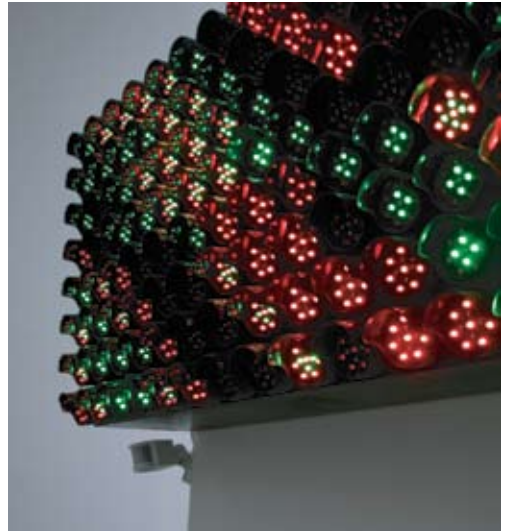

"Tid". Støbt porcelæn i størrelserne 10 x 10 cm og 20 x 20 cm. Sigrid Espelien - keramiker.

RIMBAUDS KUNSTNERE

"Faldne". Blæst og slebet glas. Mål: Ca D 18cm B 40 cm H 18 cm. "Dagens lys" (detalje fra installation), Ø 40 cm. Maj-Britt Zelmer Olsen - glaskunstner.

Keramik og filminstallation samt fotoserie, hvert fotografi måler 70 x 100 cm. Ane Fabricius Christiansen - keramiker.

"Fomheat" - Objekt i højtbrændt porcelæn. Mål b 28 cm h 21 cm. "Formwall" - h. 500 cm b.110 cm d.160 cm. Jakob Stig Isaksen - keramiker.

RIMBAUDS KUNSTNERE

1. Still fra kunstprojektet The Graveyard Project. 2. Still fra videosekvens til ruminstallationen Falling Water. Martin Thaulow - kunstmaler og videokunstner.

MACHINES ARE HAVING FUN (WHEN YOU'RE NOT LOOKING), Large scale interaktiv lysinstallation, Forårs Udstilling 2008. Jacob Sikker Remin - Installationer/ mediekunst